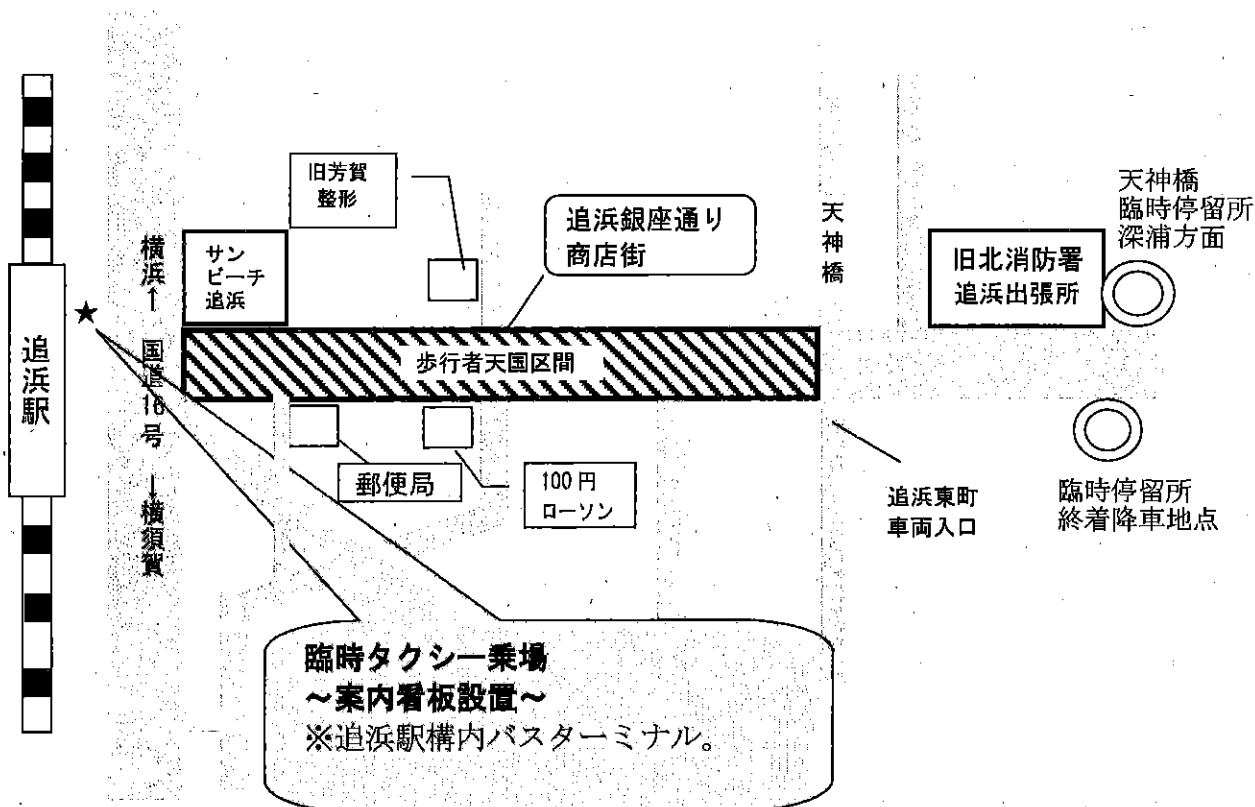

# おっぱまつり 2026 に伴う交通規制について

○実施日 2026年7月12日(日)

○規制概要 下記の区間でイベントを行うため交通規制をします。

線種	種類	時間帯	区域
	全面通行止め	11:00~18:00	追浜駅前~天神橋前

※この時間のバスの運行については、以下のような区間運休になります

・系統 4 (通常時) 磯子駅~杉田~金沢文庫~金沢八景~追浜駅~追浜車庫前

(規制中) 磯子駅~杉田~金沢文庫~金沢八景~追浜駅

※追浜駅~追浜車庫間は、運行しません。

・系統 田17 (通常時) 追浜駅~日産自動車前~関東自動車前~深浦~東芝前~田浦駅

(規制中) 天神橋~日産自動車前~関東自動車前~深浦~東芝前~田浦駅

※天神橋~追浜駅間は、運行しません。

○系統 田17の天神橋のバス停は、上記のように臨時停留所が設置され変更になります。消防署側から発車となり、向かい側で降車となります。

**追浜観光協会、追浜銀座通り商店会、田浦警察署**