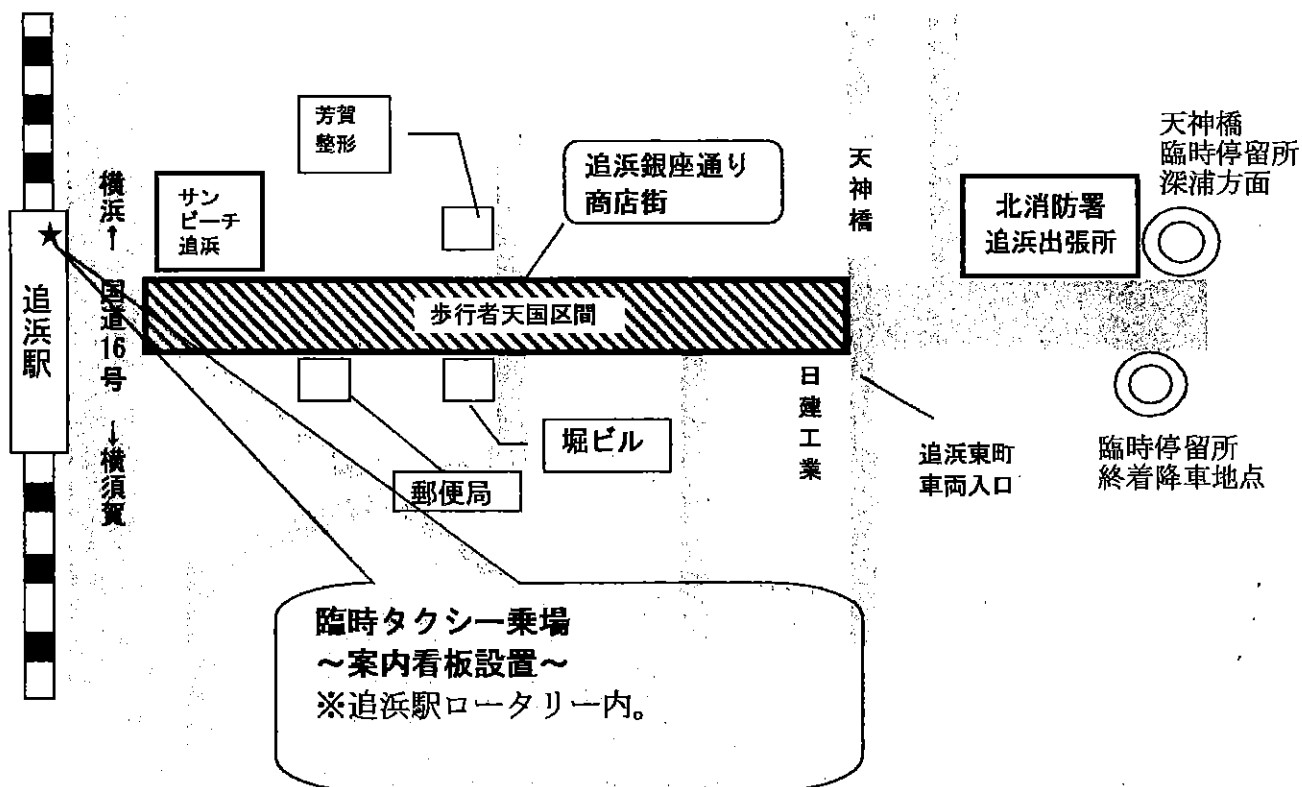

# おっぱまつり 2024 に伴う交通規制について

○実施日 2024年7月14日(日)

○規制概要 下記の区間でイベントを行うため交通規制をします。

線種	種類	時間帯	区域
	全面通行止め	11:00~18:00	追浜駅前~天神橋前

※この時間のバスの運行については、以下のような区間運休になります

- ・系統 4 (通常時) 磯子駅~杉田~金沢文庫~金沢八景~追浜駅~追浜車庫前  
(規制中) 磯子駅~杉田~金沢文庫~金沢八景~追浜駅  
※追浜駅~追浜車庫間は、運行しません。
- ・系統 田 17 (通常時) 追浜駅~日産自動車前~関東自動車前~深浦~東芝前~田浦駅  
(規制中) 天神橋~日産自動車前~関東自動車前~深浦~東芝前~田浦駅  
※天神橋~追浜駅間は、運行しません。

○系統 田 17 の天神橋のバス停は、上記のように臨時停留所が設置され変更になります。消防署側から発車となり、向かい側で降車となります。

**追浜観光協会、追浜銀座通り商店会、田浦警察署**

【おっぱまつり 2024 運営実行委員会】