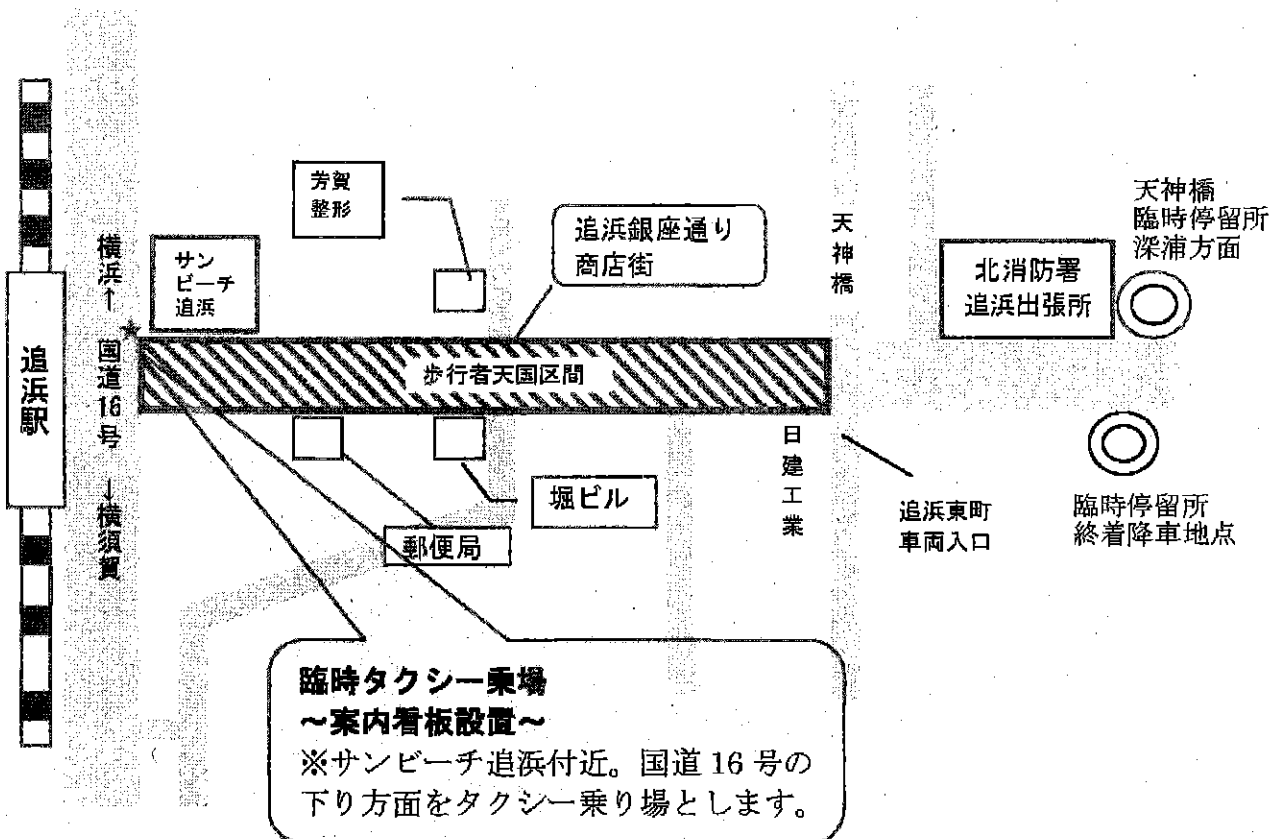

おっぱまつり 2023 に伴う交通規制について

○実施日 2023年7月9日(日)

○規制概要 下記の区間でイベントを行うため交通規制をします。

線種	種類	時間帯	区域
	全面通行止め	11:00~18:00	追浜駅前~天神橋前

※この時間のバスの運行については、以下のような区間運休になります

- ・系統 4 (通常時) 磯子駅~杉田~金沢文庫~金沢八景~追浜駅~追浜車庫前
(規制中) 磯子駅~杉田~金沢文庫~金沢八景~追浜駅

※追浜駅~追浜車庫間は、運行しません。

- ・系統 田 17 (通常時) 追浜駅~日産自動車前~関東自動車前~深浦~東芝前~田浦駅
(規制中) 天神橋~日産自動車前~関東自動車前~深浦~東芝前~田浦駅

※天神橋~追浜駅間は、運行しません。

○系統 田 17 の天神橋のバス停は、上記のように臨時停留所が設置され変更になります。消防署側から発車となり、向かい側で降車となります。

追浜観光協会、追浜銀座通り商店会、田浦警察署