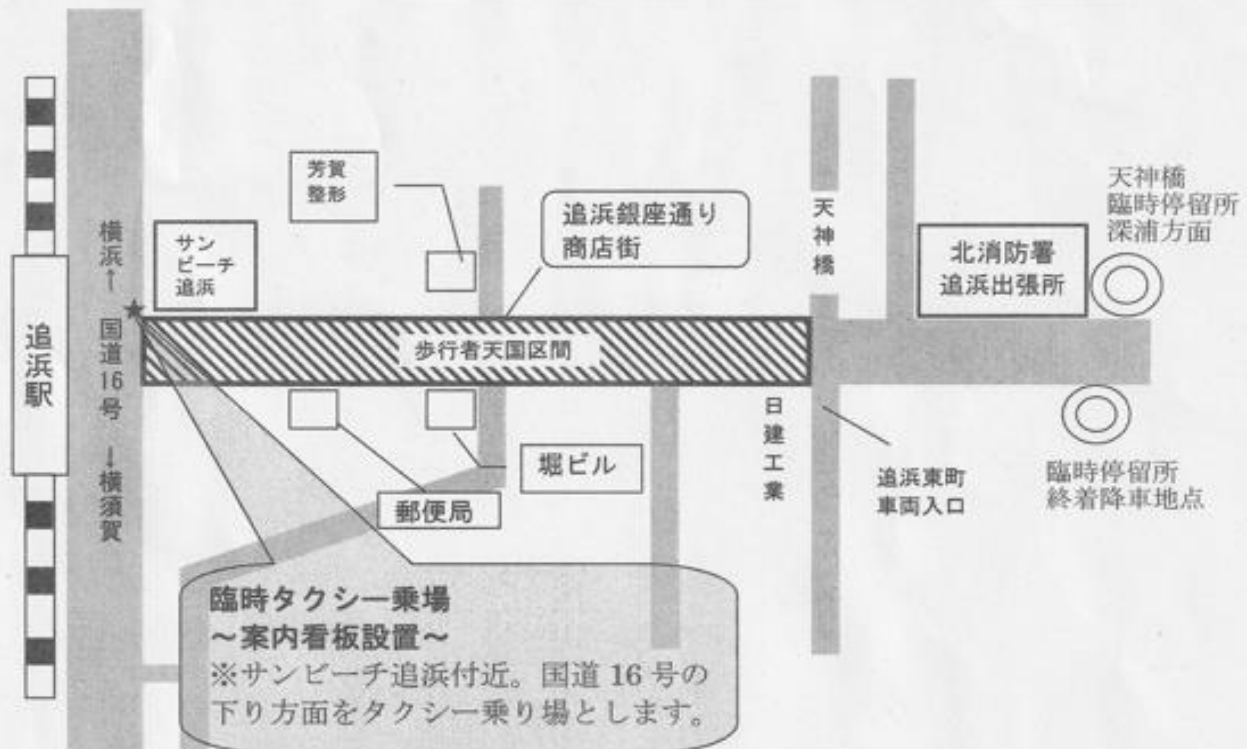

おっぱまつり 2022 に伴う交通規制について

○実施日 2022年7月17日(日)

○規制概要 下記の区間でイベントを行うため交通規制をします。

線種	種類	時間帯	区域
	全面通行止め	12:00~17:00	追浜駅前~天神橋前

※この時間のバスの運行については、以下のような区間運休になります

- ・系統 4 (通常時) 磯子駅~杉田~金沢文庫~金沢八景~追浜駅~追浜車庫前
(規制中) 磯子駅~杉田~金沢文庫~金沢八景~追浜駅

※追浜駅~追浜車庫間は、運行しません。

(追浜車庫行: 追浜駅 12:06 発~16:46 発 / 磯子行: 追浜車庫 12:10 発~16:50 発)

- ・系統 田 17 (通常時) 追浜駅~日産自動車前~深浦工業団地~深浦~東芝前~田浦駅
(規制中) 天神橋~日産自動車前~深浦工業団地~深浦~東芝前~田浦駅

※天神橋~追浜駅間は、運行しません。

(追浜駅行: 田浦駅 12:02 発~16:33 発 / 田浦駅行: 追浜駅 12:05 発~16:35 発)

○系統 田 17 の天神橋のバス停は、上記のように臨時停留所が設置され、変更になります。
北消防署追浜出張所側から発車となり、向かい側で降車となります。

追浜観光協会、追浜銀座通り商店会、田浦警察署

【おっぱまつり 2022 運営実行委員会】