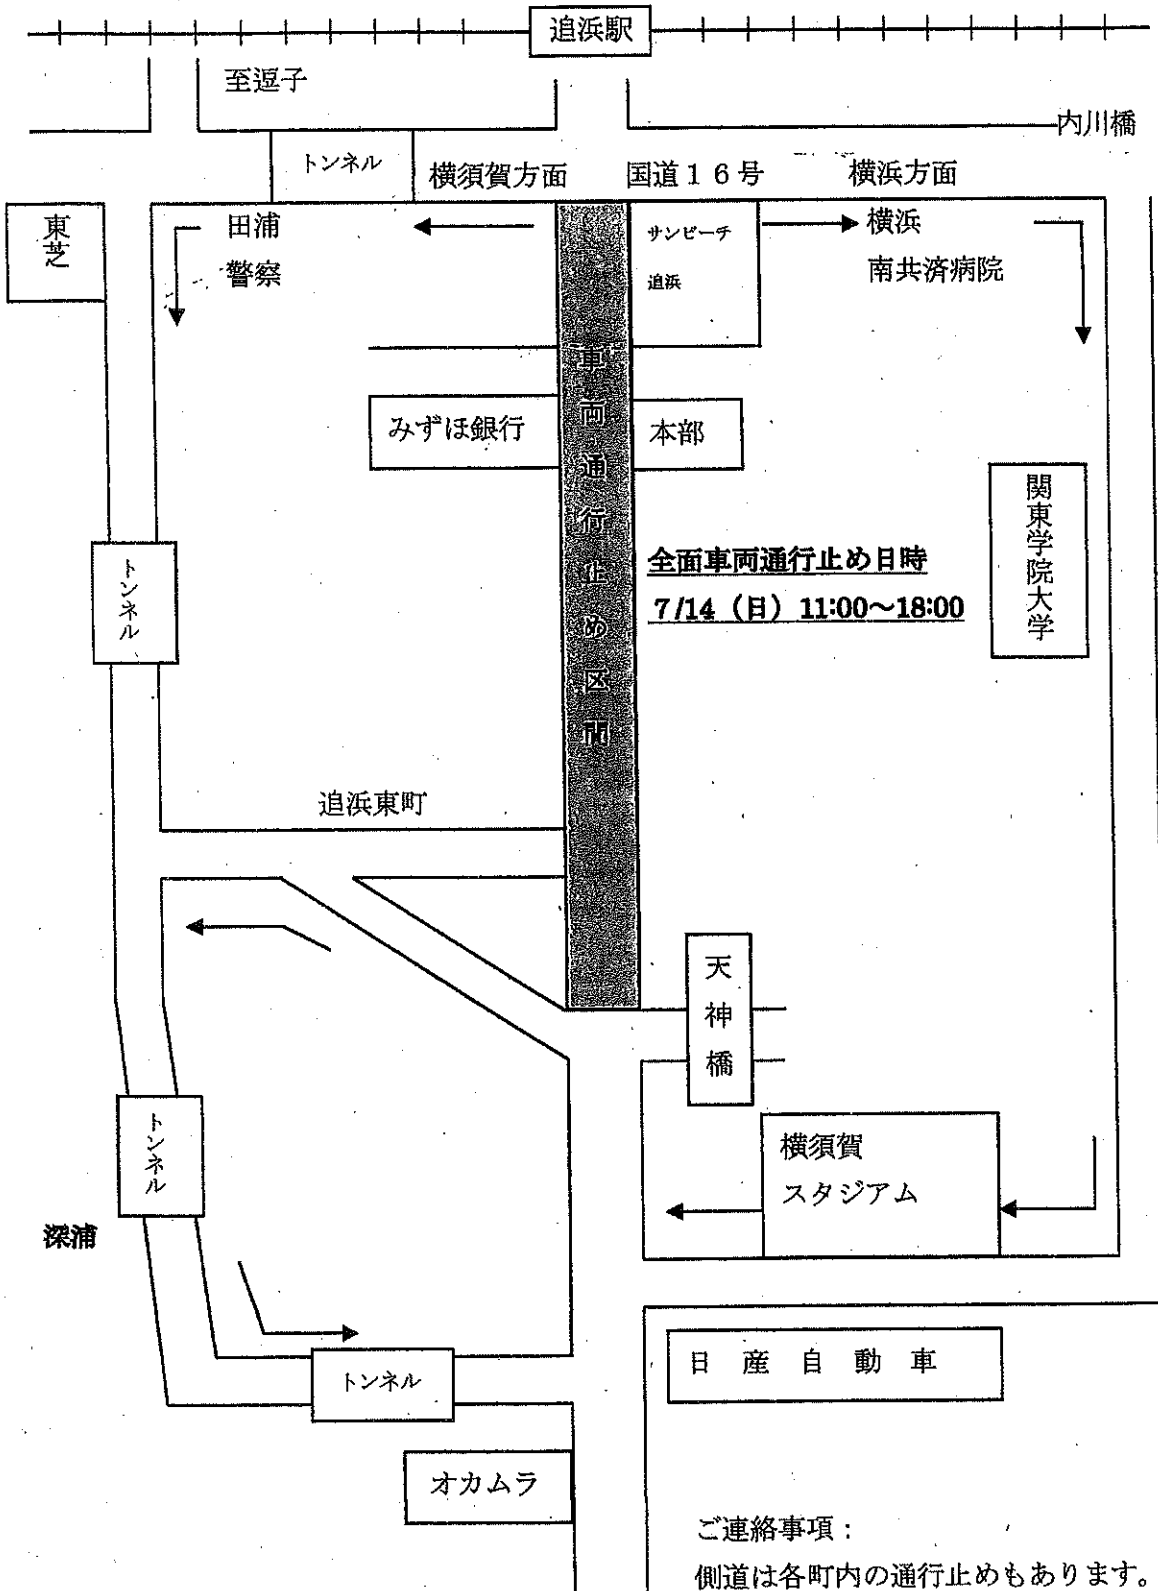

車両通行止め

令和元年7月14日(日)

AM11:00 ~ PM6:00

追浜銀座通り商店会区間

※迂回路

ご連絡事項:

側道は各町内の通行止めもあります。

必要な場合は、各町内会にお問い合わせください。