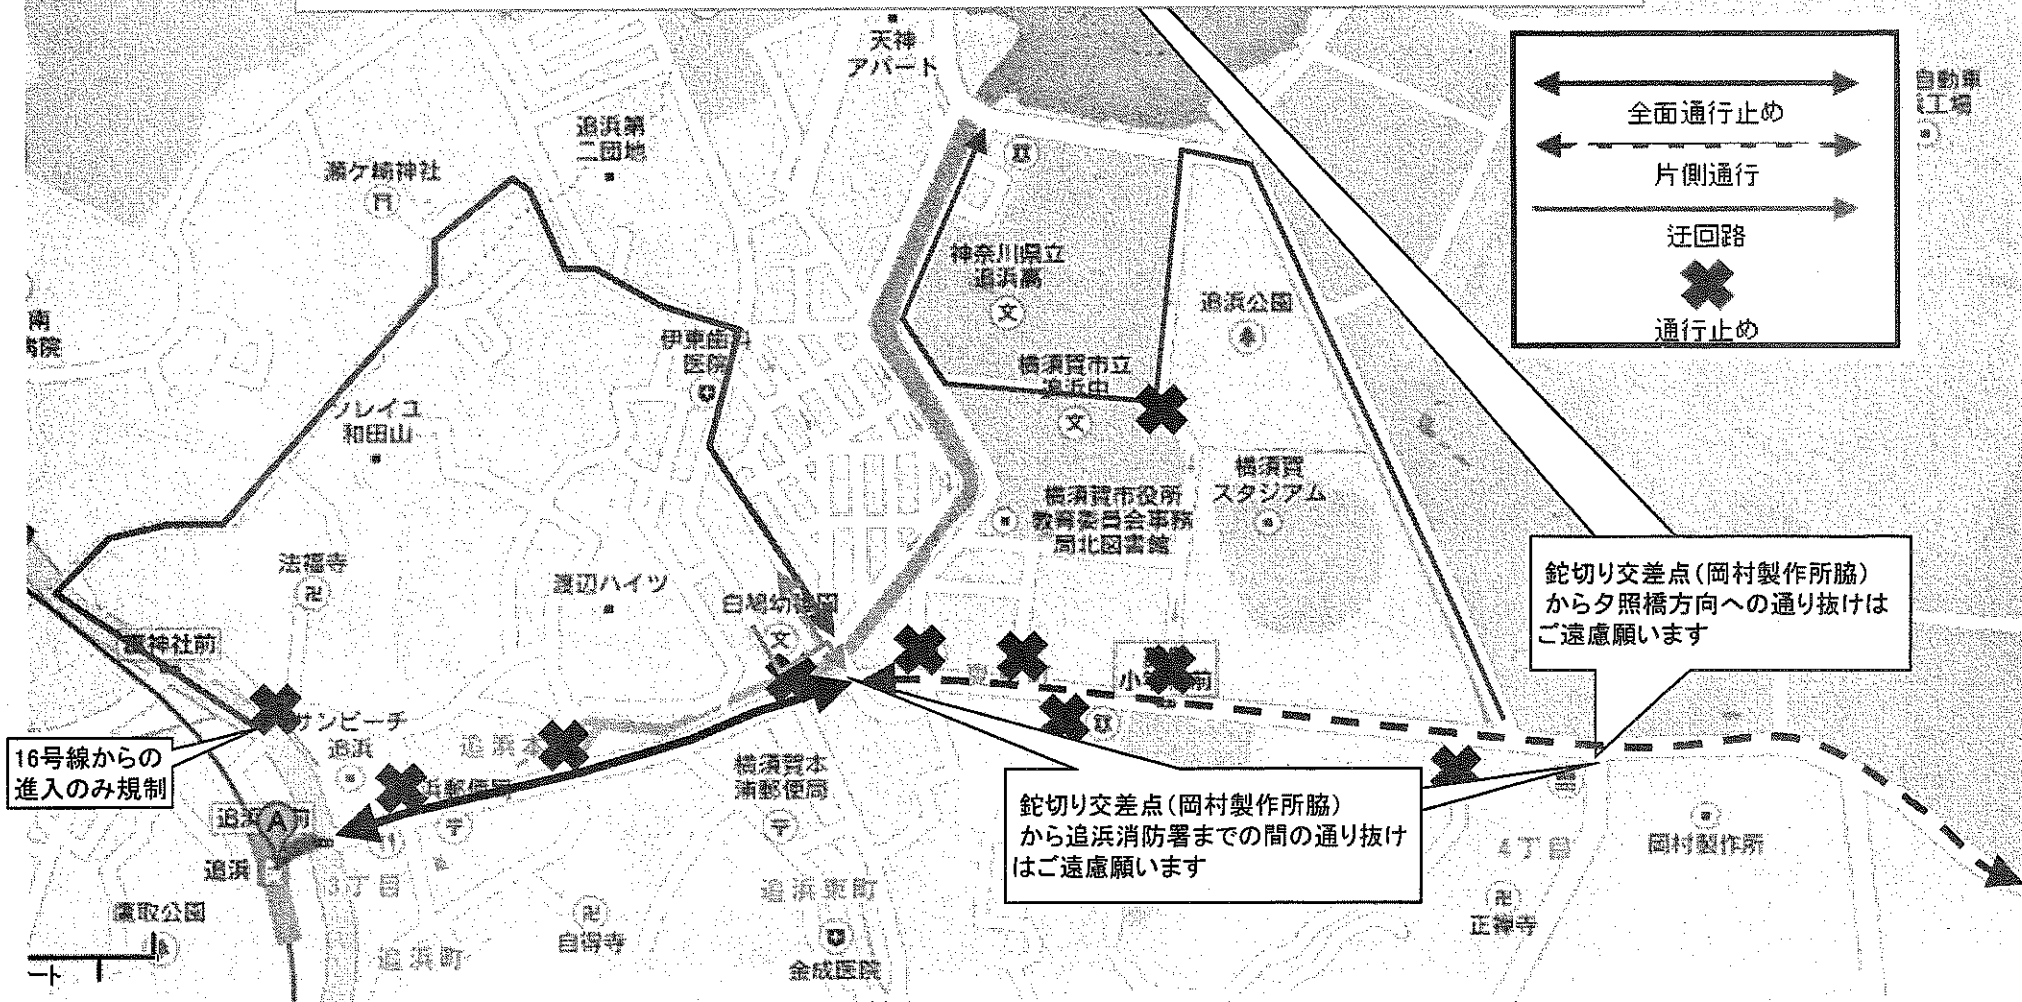

『2018 追浜マラソン』 交通規制（駅前から鉈切交差点までの詳細図）
 2018年2月18日（日） 10:00~12:00

←→ 全面通行止め
 ←- - - - -> 片側通行
 → 迂回路
 ✕ 通行止め

鉈切り交差点（岡村製作所脇）から夕照橋方向への通り抜けはご遠慮願います

鉈切り交差点（岡村製作所脇）から追浜消防署までの間の通り抜けはご遠慮願います

16号線からの進入のみ規制