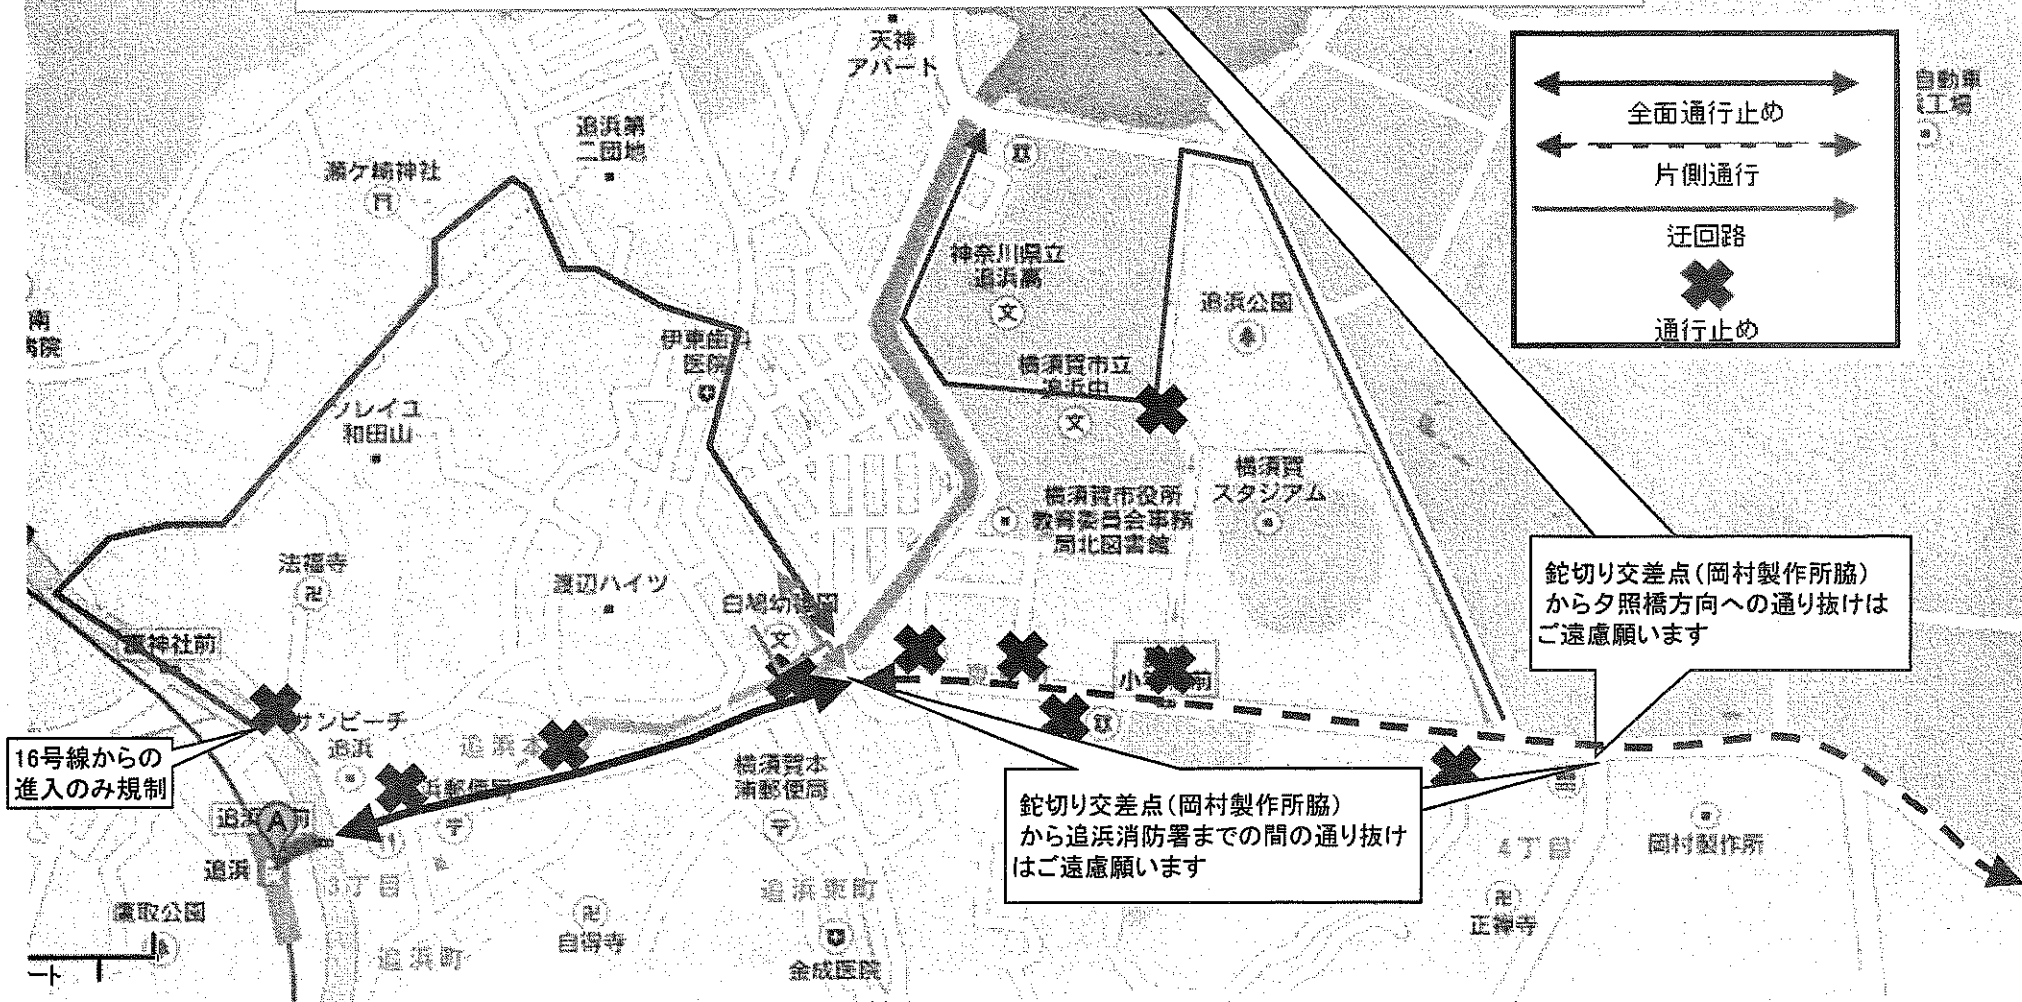

『2018 追浜マラソン』 交通規制（駅前から鉦切交差点までの詳細図）  
2018年2月18日（日） 10:00~12:00

16号線からの  
進入のみ規制

鉦切り交差点(岡村製作所脇)  
から追浜消防署までの間の通り抜け  
はご遠慮願います

鉦切り交差点(岡村製作所脇)  
から夕照橋方向への通り抜けは  
ご遠慮願います