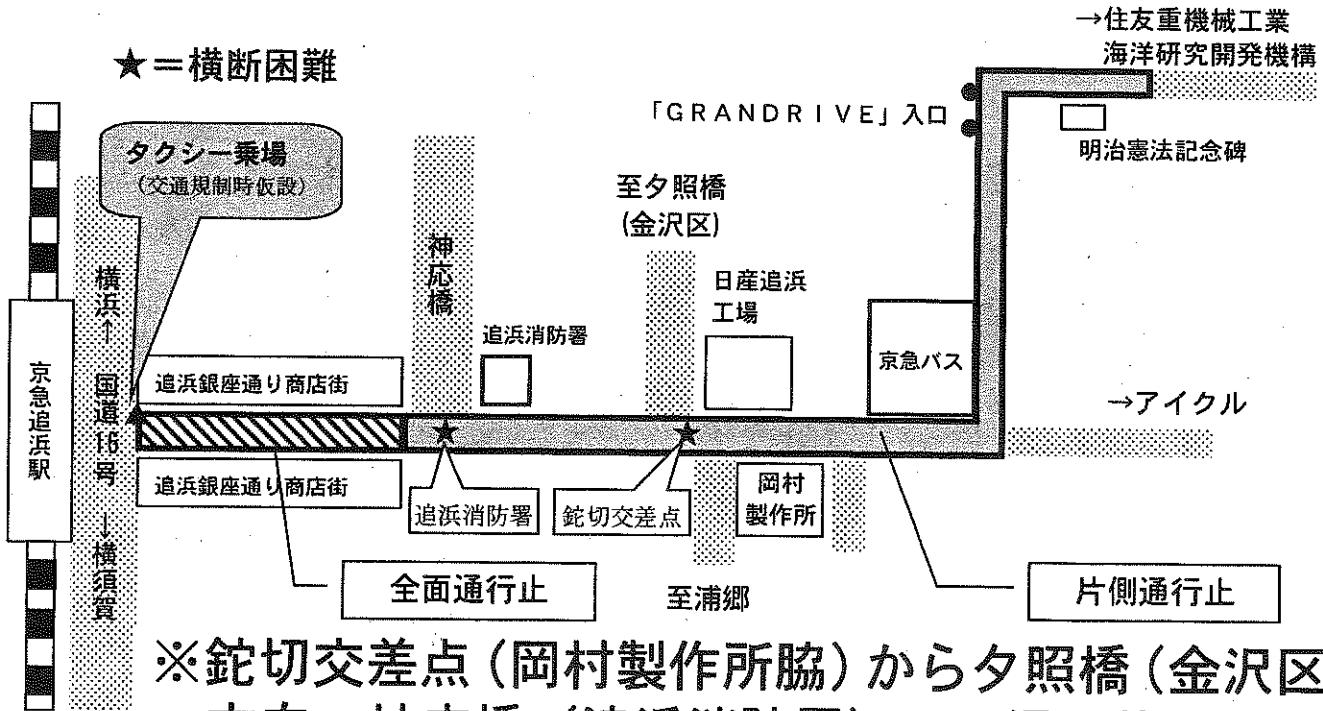

追浜マラソンによる 交通規制のお知らせ

回覧

日時 平成30年2月18日(日)

○10時00分～12時00分

全面通行止

追浜銀座通り商店街

(追浜駅前交差点～追浜消防署)

片側通行止

追浜消防署～日産テストコース入口

(GRANDRIVE入口)

※鈍切交差点(岡村製作所脇)から夕照橋(金沢区)方向、神応橋(追浜消防署)への通り抜けは
ご遠慮ください

●バスの運行について

田浦駅→追浜駅行は、田浦駅 9:35 発～11:35 発まで深浦バス停 止まり

追浜駅→田浦駅行は、追浜駅 10:10 発～11:50 発までナブコ横須賀工場前バス停 発

磯子駅→追浜車庫行は、磯子駅 9:15 発～11:15 発まで追浜駅 止まり

追浜車庫→磯子駅行は、追浜車庫 10:00 発～11:45 発まで追浜駅 発

大変ご迷惑をお掛けいたします。ご理解ご協力をお願いいたします。

追浜マラソン実行委員会

田浦警察署