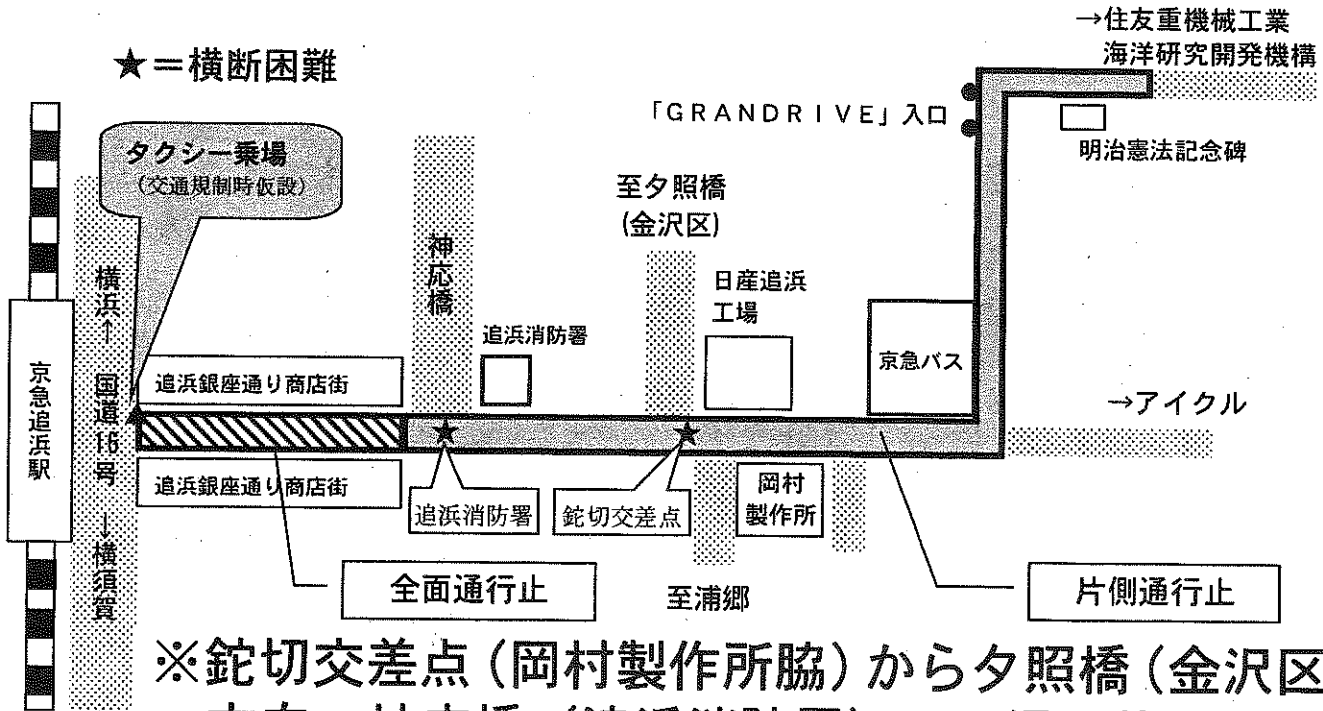

追浜マラソンによる 交通規制のお知らせ

回覧

日時 平成30年2月18日(日)

○10時00分～12時00分

全面通行止

追浜銀座通り商店街

(追浜駅前交差点～追浜消防署)

片側通行止

追浜消防署～日産テストコース入口

(GRANDRIVE入口)

※鉦切交差点(岡村製作所脇)から夕照橋(金沢区)方向、神応橋(追浜消防署)への通り抜けはご遠慮ください

●バスの運行について

田浦駅→追浜駅行は、田浦駅 9:35 発～11:35 発まで深浦バス停 止まり

追浜駅→田浦駅行は、追浜駅 10:10 発～11:50 発までナブコ横須賀工場前バス停 発

磯子駅→追浜車庫行は、磯子駅 9:15 発～11:15 発まで追浜駅 止まり

追浜車庫→磯子駅行は、追浜車庫 10:00 発～11:45 発まで追浜駅 発

大変ご迷惑をお掛けいたします。ご理解ご協力をお願いいたします。

追浜マラソン実行委員会

田浦警察署